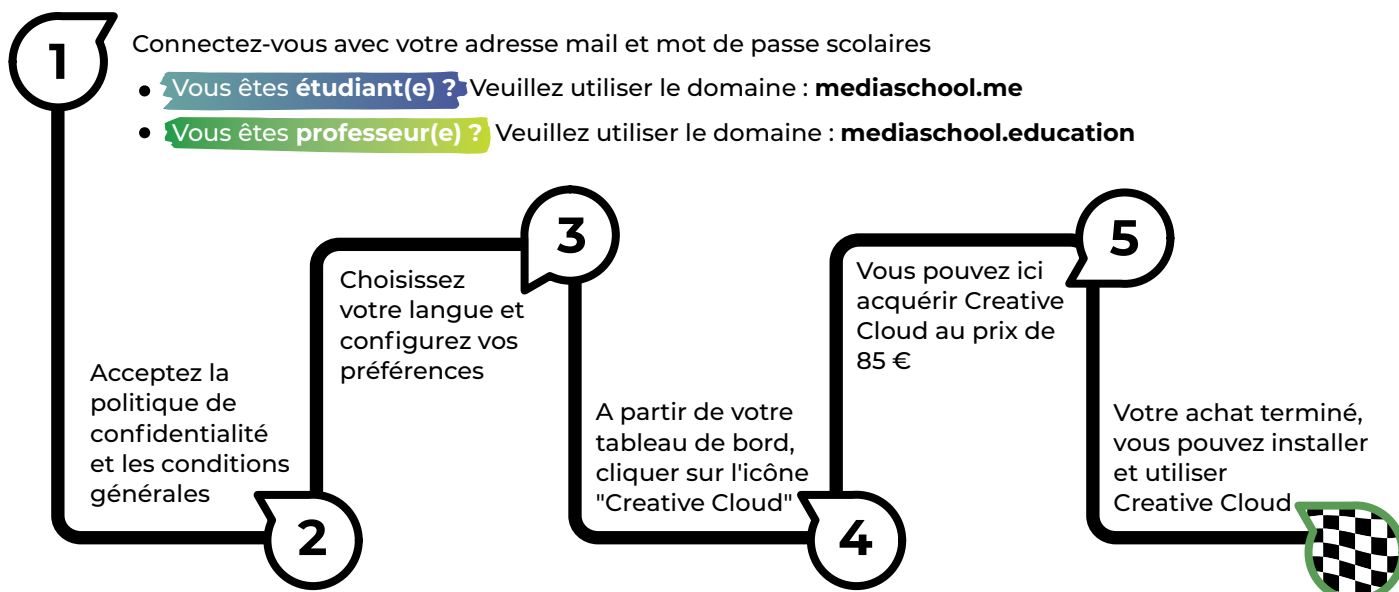

Comment se connecter ?

Allez sur www.academicsoftware.com

Bon à savoir !

Nous fournissons un manuel pour vous guider tout au long du processus d'installation. Vous rencontrez un problème, vous avez une question urgente, notre support est à votre disposition.

Academic Software vous souhaite une année scolaire pleine de succès et de créativité !

Live Chat

support@academicsoftware.com

+33 366 88 10 61